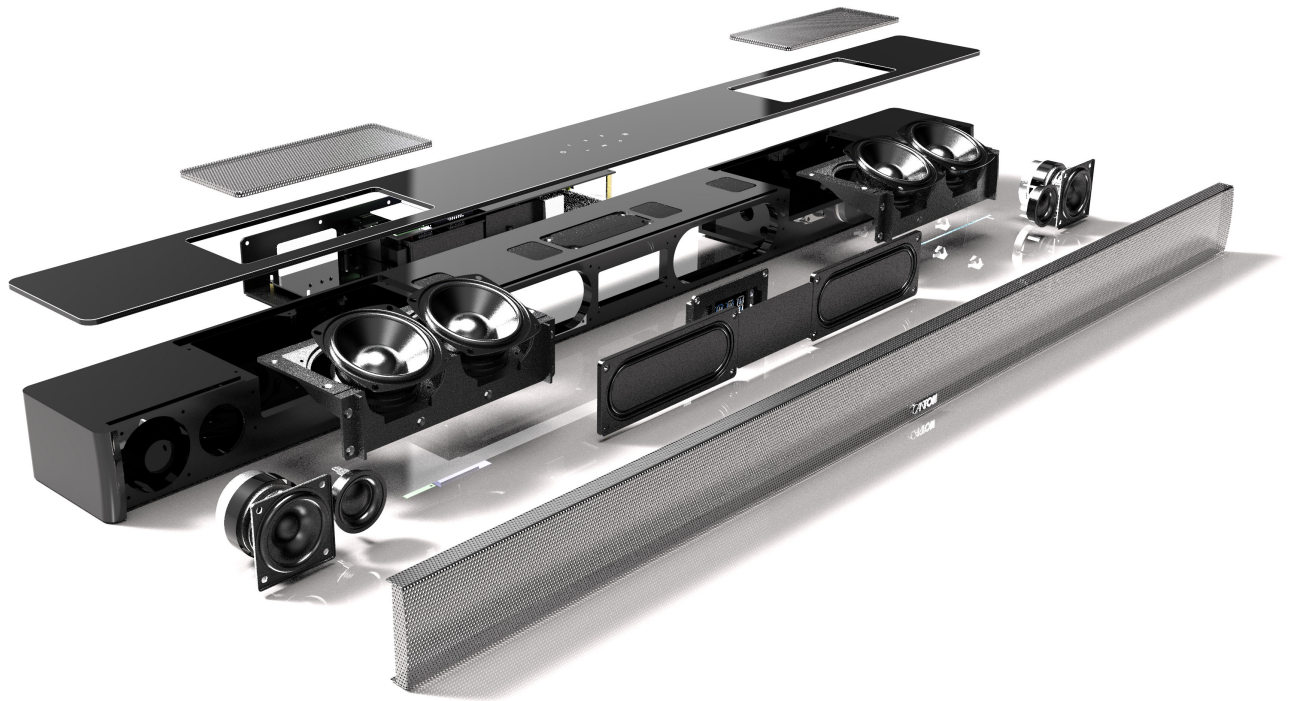

Die neue Multiroom Soundbar mit Dolby Atmos®

Erleben Sie mit der leistungsstarken Multiroom-Soundbar Smart Soundbar 10 Ihre Lieblingsfilme, Sportevents, Konzerte und Videospiele als ein mitreißendes Klangerlebnis. Dank der 4K kompatiblen HDMI Anschlüsse, integriertem Chromecast built-in und Spotify Connect setzt die Smart Soundbar 10 neue Maßstäbe in modernem raumfüllenden Heimkinoklang. Mit den Features Chromecast built-in und Spotify Connect streamen Sie kabellos Ihre Lieblingsmusik im ganzen Haus. Ob alleine als All-In-One Lösung, in Kombination mit einem kabellosen Subwoofer oder als Teil eines größeren Multiroom-Sets bis zu einem 7.1.2 Heimkino in Verbindung mit weiteren Modellen der Canton Smart Serie - die Smart Soundbar 10 passt mit elegantem Design in jede Einrichtung und zu jeder TV Größe.

Sound aus allen Richtungen. 3D Surround Sound wie in der Realität.

Die Smart Soundbar 10 liefert als All-in-One-Gerät mit Dolby Atmos® Surround Sound von allen Seiten, der Ihr Wohnzimmer zum Kinosaal erklingen lässt. Spüren Sie durch den Virtual-Surround den raumfüllenden Klang von allen Seiten und seien Sie mitten im Geschehen - ohne zusätzliche Lautsprecher oder Kabel. Dank der vier HDMI Anschlüsse mit ARC und HDCP2.2 wird Ihr gestochen scharfes TV-Bild in 4K Ultra HD mit packendem Klang zum Leben erweckt. Als Mehrkanaltonformate unterstützt die Smart Soundbar 10 Dolby Atmos, DTS HD und das Videoformat HDR (High Dynamic Range). Über das On-Screen Display auf dem TV können Sie die Smart Soundbar 10 bequem einrichten und perfekt auf Ihre Klangvorlieben einstellen.