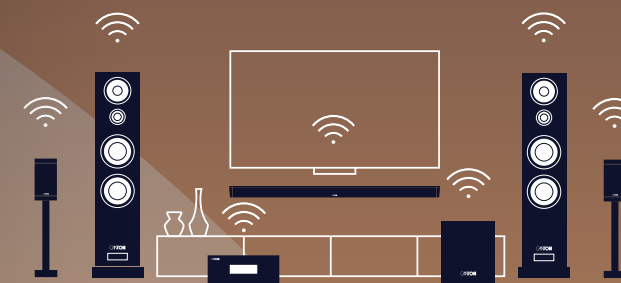

Sie lieben Musik und möchten Ihre Lieblingsstücke nicht nur an einem bestimmten Ort genießen, sondern ganz **flexibel in jedem Zimmer** in Ihrem **Zuhause**? Die nach Belieben **kombinierbaren** und **zentral gesteuerten** Smart-Produkte von Canton machen genau das möglich. Und Ihre bereits vorhandenen **Passiv- oder Aktiv-Lautsprecher** binden Sie dabei problemlos in Ihr bestehendes Musiksystem ein.

SINGLEROOM

- Lautsprecher innerhalb eines Raums flexibel kombinierbar
- Hochauflösende Übertragung durch Wireless-Technologie
- Einfache Bedienung über das Smartphone oder die Smart Remote

MULTIROOM

- Erleben Sie Ihre Musik in mehreren Räumen gleichzeitig
- Multiroom-Wiedergabe in hoher Auflösung
- Bedienung verschiedener Lautsprechergruppen über Chromecast built-in™ oder Apple AirPlay 2 Technologie
- Musik und Internetradio per Streaming