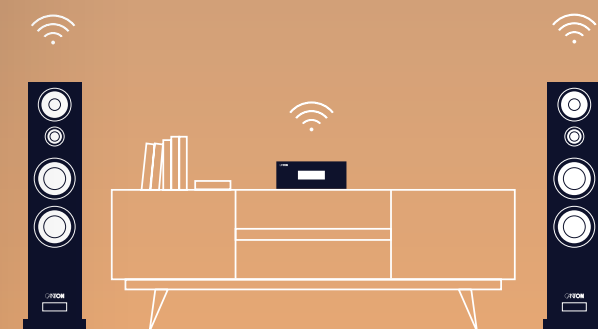

Sie lieben Musik und möchten Ihre Lieblingsstücke nicht nur an einem bestimmten Ort genießen, sondern ganz **flexibel in jedem Zimmer** in Ihrem **Zuhause**? Die nach Belieben **kombinierbaren** und **zentral gesteuerten** Smart-Produkte von Canton machen genau das möglich. Und Ihre bereits vorhandenen **Passiv- oder Aktiv-Lautsprecher** binden Sie dabei problemlos in Ihr bestehendes Musiksystem ein.

SINGLEROOM

- Lautsprecher innerhalb eines Raums flexibel kombinierbar
- Hochauflösende Übertragung durch Wireless-Technologie
- Einfache Bedienung über das Smartphone oder die Smart Remote

MULTIROOM

- Erleben Sie Ihre Musik in mehreren Räumen gleichzeitig
- Multiroom-Wiedergabe in hoher Auflösung
- Bedienung verschiedener Lautsprechergruppen über Chromecast built-in™ oder Apple AirPlay 2 Technologie
- Musik und Internetradio per Streaming